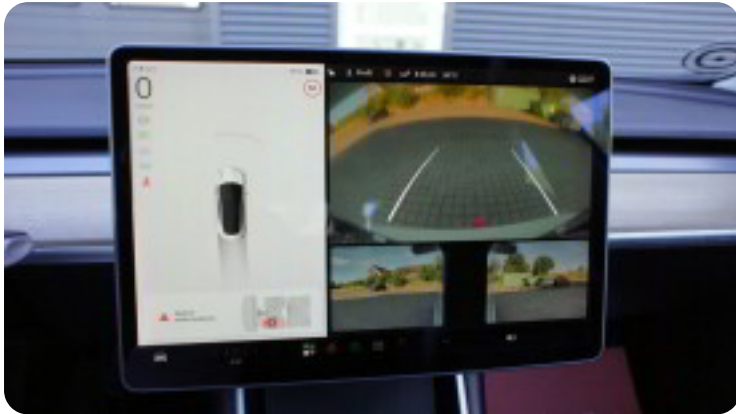

Billeder (19)

Se flere billeder på: helsingebiler.dk/brugte-biler/tesla-model-3-standard-range-rwd-2ocrngpnucl