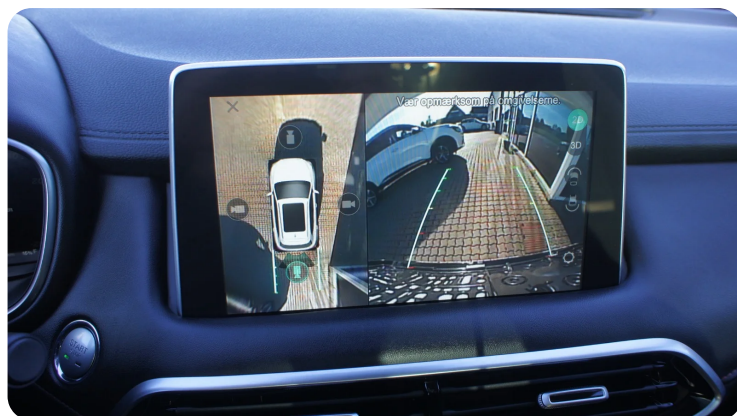

Billeder (17)

Se flere billeder på: helsingebiler.dk/brugte-biler/mg-ehs-phev-luxury-jd83ovkazjc