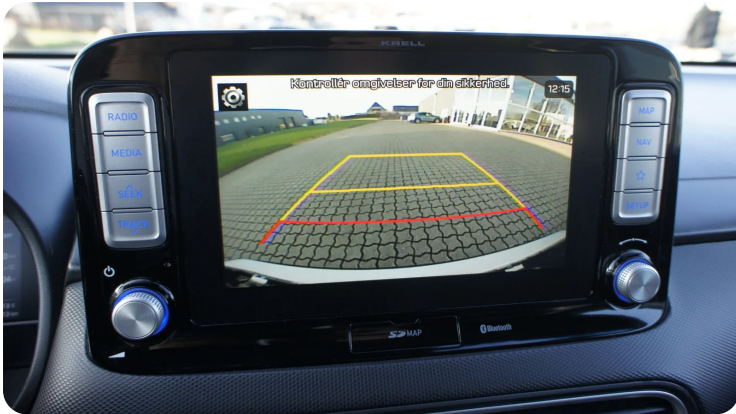

Billeder (17)

Se flere billeder på: helsingebiler.dk/brugte-biler/hyundai-kona-ev-style-hktwpooow2i