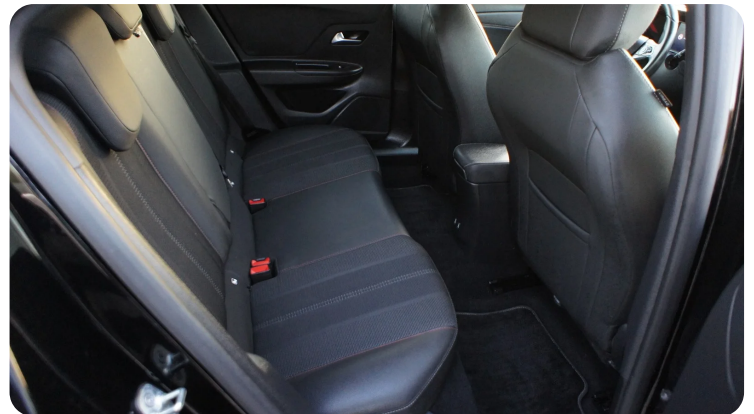

Billeder (17)

Se flere billeder på: helsingebiler.dk/brugte-biler/opel-mokka-e-gs-line-mkjrl7ad6ny