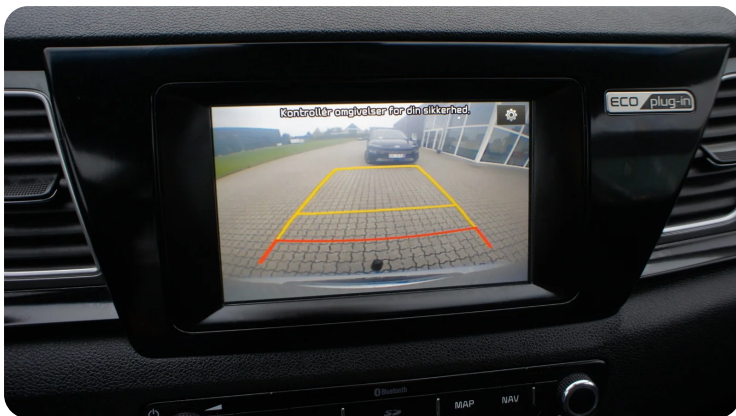

Kia Niro

PHEV Advance DCT

Solgt

Billeder (18)

Se flere billeder på: helsingebiler.dk/brugte-biler/kia-niro-phev-advance-dct-dncgmc8tmm

Udstyrsliste (37)

A

ABS bremses Adaptiv fartpilot Aftagelig anhængertræk Alufælge Android Auto Antispin

Apple CarPlay Armlæn Automatgear Automatisk lys

B

Bakkamera Bluetooth Buet lys

D

DAB radio Delvis lædersæder Dual zone klimaanlæg

E

EI-klapbare sidespejle EI-ruder x4

F