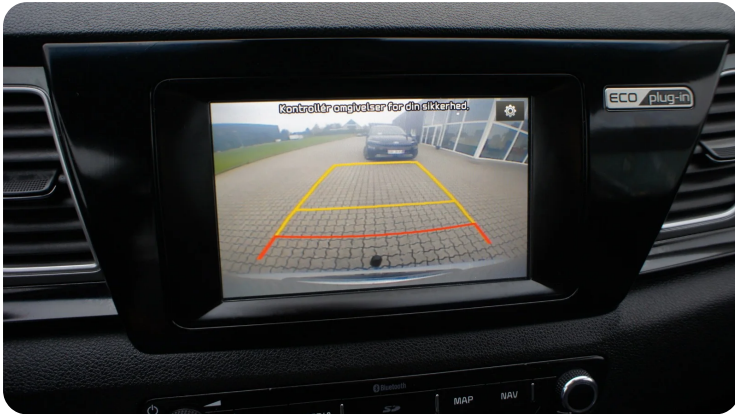

Billeder (18)

Se flere billeder på: helsingebiler.dk/brugte-biler/kia-niro-phev-advance-dct-dncgmc8tmnm