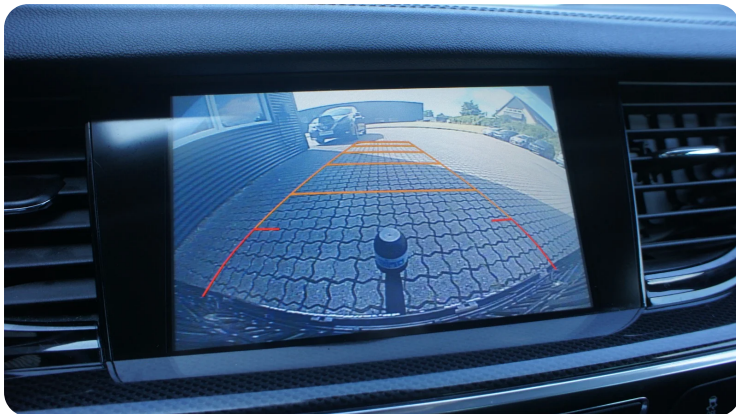

Billeder (18)

Se flere billeder på: helsingebiler.dk/brugte-biler/opel-insignia-cdti-136-dynamic-grand-sport-aut-lbwg2ygliqq